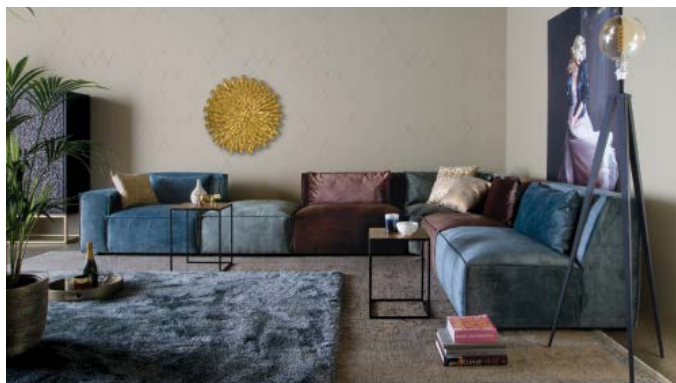

LOVESEAT

70 cm (125 cm)

PRIJSGROEP	
A	€ 929
B	€ 979
BB	€ 1.029
C	€ 1.199
D	€ 1.659

80 cm (135 cm)

PRIJSGROEP	
A	€ 979
B	€ 1.029
BB	€ 1.079
C	€ 1.249
D	€ 1.739

90 cm (145 cm)

PRIJSGROEP	
A	€ 1.019
B	€ 1.079
BB	€ 1.129
C	€ 1.309
D	€ 1.819

100 cm (155 cm)

PRIJSGROEP	
A	€ 1.069
B	€ 1.129
BB	€ 1.189
C	€ 1.369
D	€ 1.889